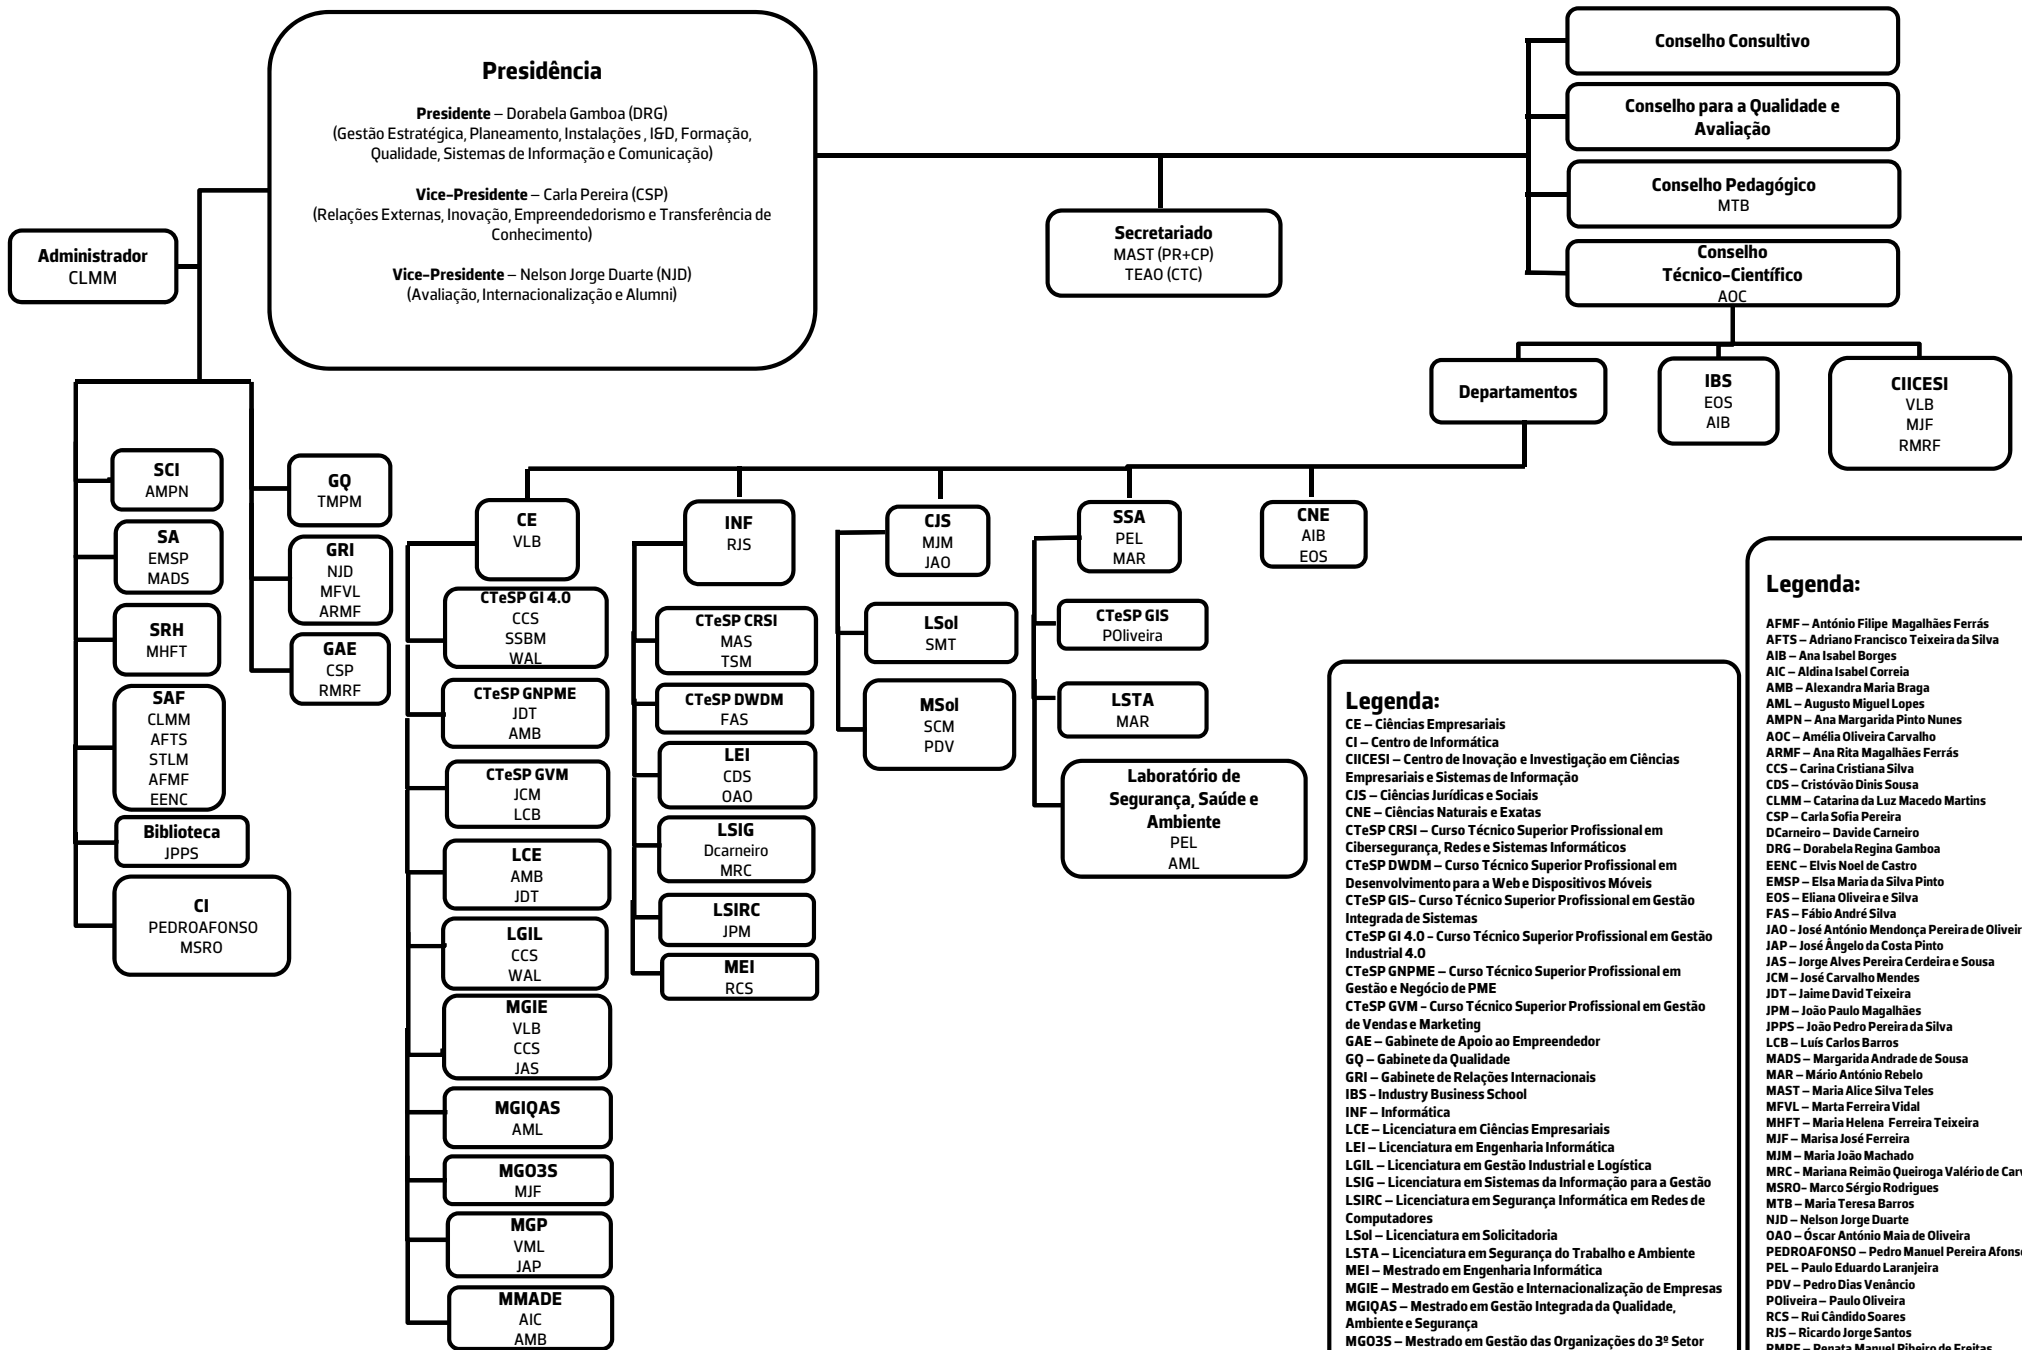

Despacho PR/ESTG – 64/2021

ASSUNTO: Organigrama Funcional e Estrutural da ESTG

Considerando:

- A nomeação do Prof. Doutor António Pinto como CISO do P.PORTO (Responsável de Segurança do P.PORTO no âmbito do Regime Jurídico da Segurança do Ciberespaço);
- Nomeações ocorridas na Direção de alguns Departamentos e Cursos;
- Algumas alterações nos Gabinetes e Serviços.

Determino:

1. É aprovado o novo organigrama da ESTG em anexo ao presente Despacho.
2. É revogado o Despacho PR/ESTG-054/2021, de 22 de outubro.

Felgueiras, 29 de dezembro de 2021

A Presidente,

Dorabela Regina Chiote Ferreira Gamboa
(Professora Coordenadora)