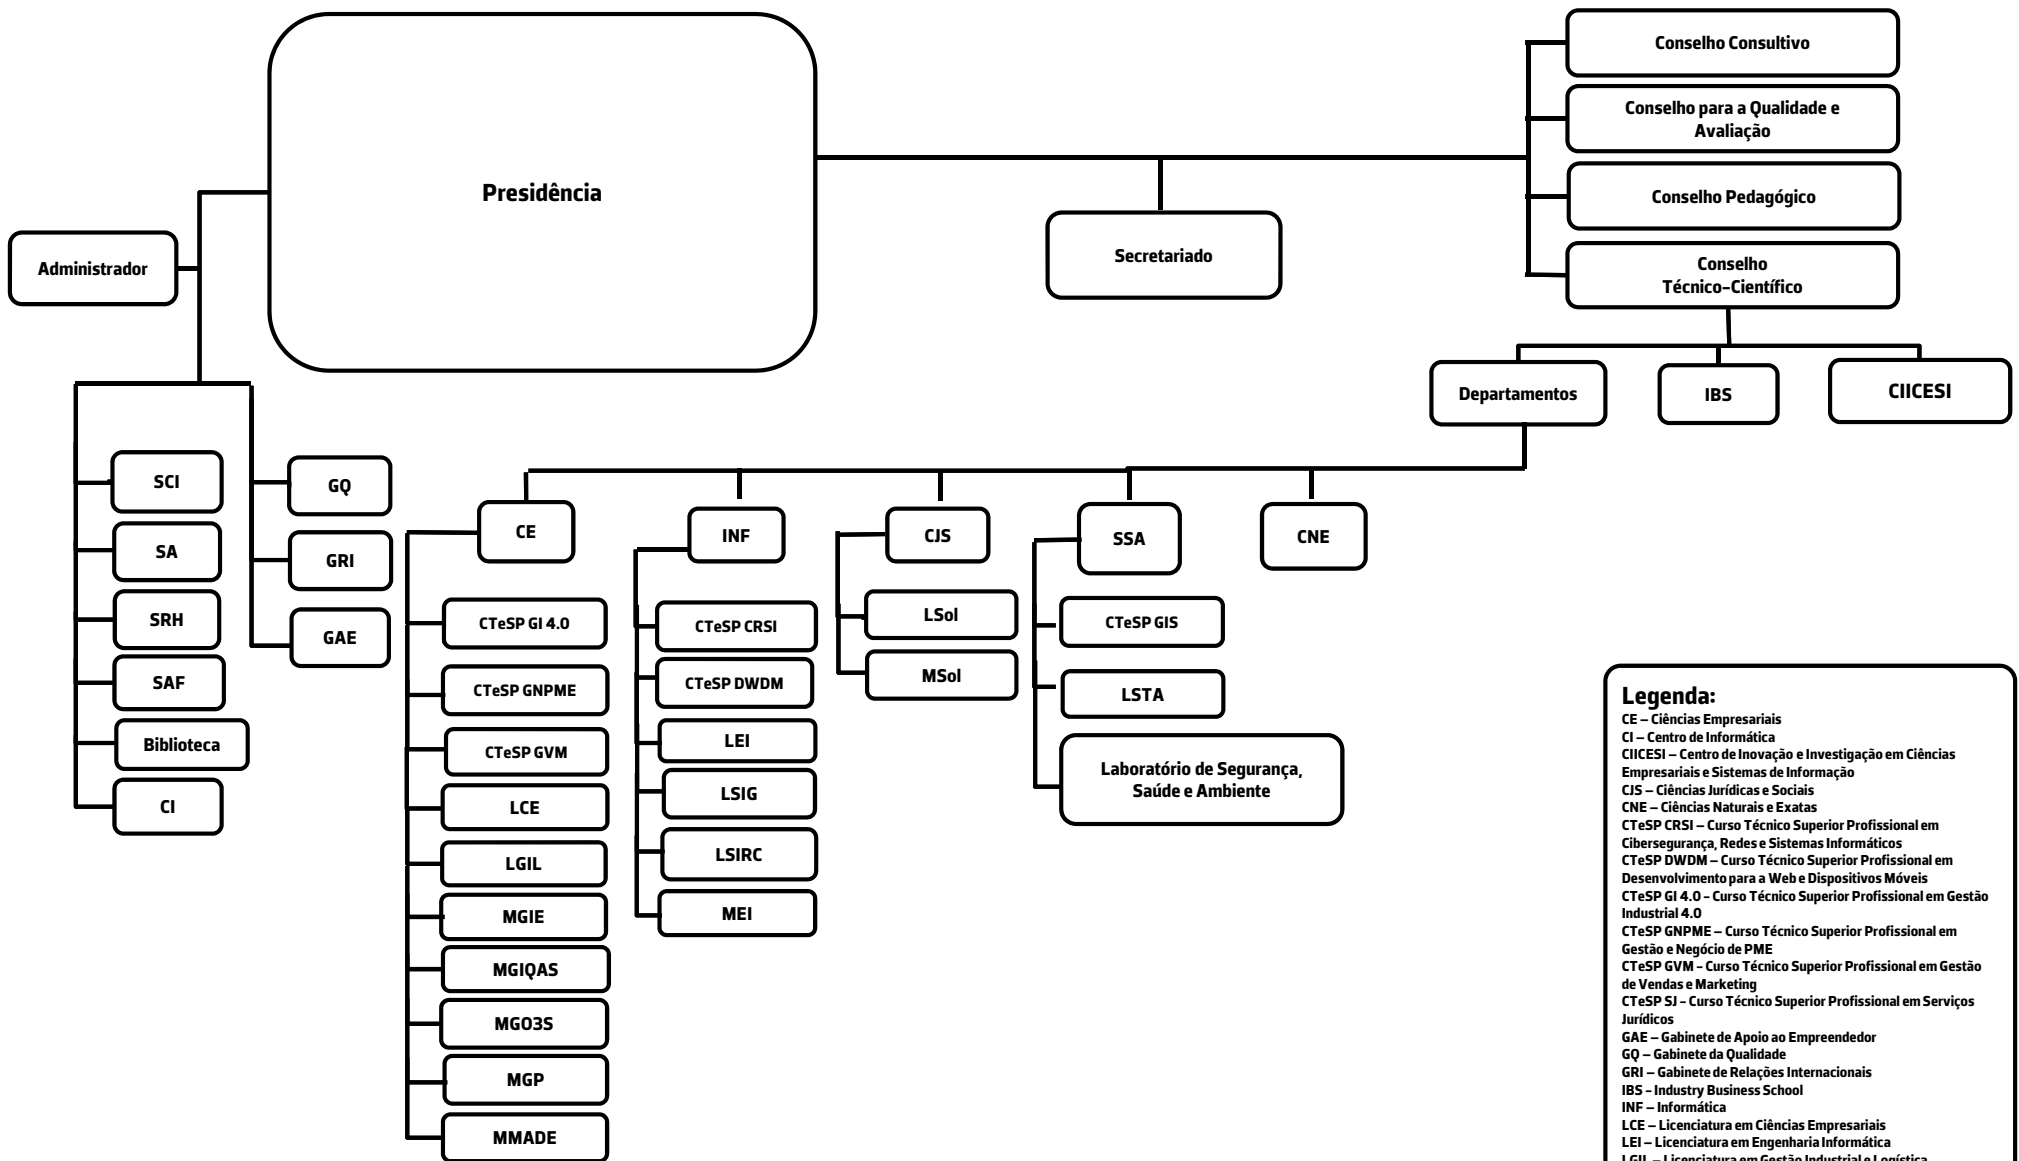

Legenda:

CE – Ciências Empresariais
CI – Centro de Informática
CIICESI – Centro de Inovação e Investigação em Ciências Empresariais e Sistemas de Informação
CIS – Ciências Jurídicas e Sociais
CNE – Ciências Naturais e Exatas
CTeSP CRSI – Curso Técnico Superior Profissional em Cibersegurança, Redes e Sistemas Informáticos
CTeSP DWDM – Curso Técnico Superior Profissional em Desenvolvimento para a Web e Dispositivos Móveis
CTeSP GI 4.0 – Curso Técnico Superior Profissional em Gestão Industrial 4.0
CTeSP GNPME – Curso Técnico Superior Profissional em Gestão e Negócio de PME
CTeSP GVM – Curso Técnico Superior Profissional em Gestão de Vendas e Marketing
CTeSP SJ – Curso Técnico Superior Profissional em Serviços Jurídicos
GAE – Gabinete de Apoio ao Empreendedor
GQ – Gabinete da Qualidade
GRI – Gabinete de Relações Internacionais
IBS – Industry Business School
INF – Informática
LCE – Licenciatura em Ciências Empresariais
LEI – Licenciatura em Engenharia Informática
LGIL – Licenciatura em Gestão Industrial e Logística
LSIG – Licenciatura em Sistemas da Informação para a Gestão
LSIRC – Licenciatura em Segurança Informática em Redes de Computadores
LSol – Licenciatura em Solicitadoria
LSTA – Licenciatura em Segurança do Trabalho e Ambiente
LTM – Licenciatura em Tecnologias da Madeira
MEI – Mestrado em Engenharia Informática
MGIE – Mestrado em Gestão e Internacionalização de Empresas
MGIQAS – Mestrado em Gestão Integrada da Qualidade, Ambiente e Segurança
MGO3S – Mestrado em Gestão das Organizações do 3º Setor
MGP – Mestrado em Gestão de Projetos
MMADE – Mestrado em Métodos de Apoio à Decisão Empresarial
MSol – Mestrado em Solicitadoria
SA – Serviços Académicos
SAF – Serviço de Administração Financeira
SCI – Serviço de Comunicação e Imagem
SRH – Serviço de Recursos Humanos
SSA – Segurança, Saúde e Ambiente